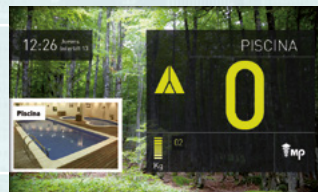

Big Data

La recogida y análisis de datos del ascensor permite optimizar los tiempos de espera, **aumentar la disponibilidad y alargar la vida útil.**

Conexión Remota

La comunicación permanente desde cualquier dispositivo permite mejorar la **eficiencia de las operaciones de mantenimiento.**

Machine Learning

La detección de patrones de uso y comportamiento a partir de los datos permite optimizar los parámetros para **reducir el consumo energético.**

DISPLAYS

Smart Energy.

Respetar el medioambiente y disfrutar de un consumo bajo es posible